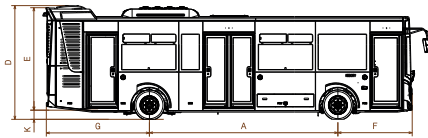

Diferansiyel Marka

BRIST

Dişli Oranı

4.86:1 / Tek Hızlı

Taşıma Kapasitesi

10400 kg

SÜSPANSİYON

ÖN DİNGİL

Hava Körükleri (2), Teleskobik Amortisör (2)

ARKA DİNGİL

Hava Körükleri (4), Teleskobik Amortisör (4)

YANA YATMA

Sağa Yan Yatma (ECAS)

ŞASI

PROFİL TİPİ

Monokok Örme Tip (Tam Alçak Tabanlı)

LASTİKLER

EBAT / ADET

245 / 70R 19,5 - 6 Adet

JANTLAR

EBAT

6.75 x 19.5"

ELEKTRİK SİSTEMİ

DONANIM

24 V Negatif Şasi

AKÜ

2 X 12 V / 180 Ah

ALTERNATÖR

24 V / 3 x 120 Ah

DİREKSİYON SİSTEMİ

TİP

Hidrolik Destekli, Tek Devreli

FRENLER

FREN SİSTEMİ TİPİ

Hava Kumandalı Disk Tip Frenler,

Hava Kumandalı El Freni, EBS + ASR

YAVAŞLATICI TİP

Intarder - Koldan ve/veya Pedaldan Tahrikli

STANDART DONANIMLAR

Manuel Engelli Yolcu Rampası

Manuel Tavan Havalandırma Kapağı

Yangın Algılama Uyarı ve Söndürme Sistemi

Elektrik Kumandalı Isıtmalı Yan Aynalar

Ledli İç Aydınlatmalar

İzole Edilmiş Sürücü Kabini

Dijital Saat

Elektrik Fanlı Motor Soğutma Sistemi

Gösterge Paneli İle Tümüleşik Ayarlanabilir Direksiyon

OPSİYONEL DONANIMLAR

Klima

Elektronik Hat Göstergesi

Güvenlik Kameraları ve Kayıt Sistemi

Elektrikli Tavan Havalandırma Kapağı

LCD Monitör

Mobil Şarj Cihazı

Lastik Basınç Uyarı Sistemi

Turbo Fan Havalandırma Sistemi

Merkezi Şasi Yağlama Sistemi

Yolcu Sayma Sistemi

Sesli Anons Sistemi

Ön Isıtıcı

Kaç Tipi Yan Aynalar

Motor Yağ Tamamlama Sistemi

Elektrikli Tavan Havalandırma Kapağı

Park Sensörü

Kapı Üstü Aydınlatma

ÖLÇÜLER (mm)

A: Dingil Mesafesi	5175
B: Azami Uzunluk	10000
C: Azami Genişlik	2450
D: Azami Yükseklik	3145
E: İç Yükseklik	2390
F: Ön Uzunluk	2040

G: Arka Uzunluk	2785
H: Ön İz Genişliği	2072
J: Arka İz Genişliği	1884
K: Giriş Yüksekliği	340
L: İç Genişlik	2325