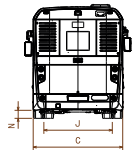

KAPASİTE

Taşıma Sınırı

26 Oturan + 62 Ayakta
26 Oturan + 54 Ayakta + 1 EY

BMC OTOMOTİV SANAYİ VE TİCARET A.Ş.

Fabrika, Satış ve Pazarlama Kemalpaşa Caddesi No:288 Pınarbaşı 35060 Bornova / İZMİR TÜRKİYE

444 9 262

bmc.com.tr