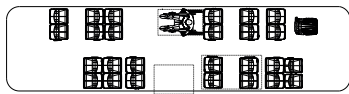

KAPASİTE

Taşıma Sınırı

26 Oturan + 62 Ayakta
26 Oturan + 54 Ayakta + 1 EY

BMC OTOMOTİV SANAYİ VE TİCARET A.Ş.

Fabrika, Satış ve Pazarlama Kemalpaşa Caddesi No:288 Pınarbaşı 35060 Bornova / İZMİR TÜRKİYE

444 9 262

bmc.com.tr