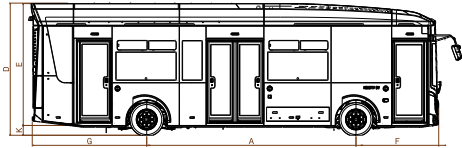

Taşıma Kapasitesi

5500 kg

ARKA DİNGİL

Diferansiyel Marka

BRIST

Taşıma Kapasitesi

10400 kg

DİREKSİYON SİSTEMİ

TİP

Hidrolik Destekli, Tek Devreli

SÜSPANSİYON

ÖN DİNGİL

Hava Körükleri (2), Teleskobik Amortisör (2)

ARKA DİNGİL

Hava Körükleri (4), Teleskobik Amortisör (4)

YANA YATMA

Sağa Yan Yatma (ECAS)

ŞASI

PROFİL TİPİ

Monokok Örne Tip (Tam Alçak Tabanlı)

LASTİKLER

EBAT / ADET

245 / 70R19,5 - 6 Adet

JANTLAR

EBAT

6.75 x 19.5

ELEKTRİK SİSTEMİ

DONANIM

24 V Negatif Şasi

AKÜ

2 x 12 V / 180 Ah

DC / DC KONVERTÖR

7,5 kW

FRENLER

FREN SİSTEMİ TİPİ

Hava Kumandalı Disk Tip Frenler,

Hava Kumandalı El Freni, EBS (ABS + ASR)

YAVAŞLATICI TİP

Rejeneratif Yavaşlatıcı,

Koldan ve Pedaldan

STANDART DONANIMLAR

Manuel Engelli Yolcu Rampası

Manuel Tavan Havalandırma Kapağı

Yangın Algılama Uyarı Sistemi

Elektrik Kumandalı Isıtmalı Yan Aynalar

Ledli İç Aydınlatmalar

İzole Edilmiş Sürücü Kabini

Dijital Saat

Gösterge Paneli İle Tümleşik Ayarlanabilir Direksiyon

Elektrik Fanlı Motor Soğutma Sistemi

Motor Altı Koruma Kapağı

OPSİYONEL DONANIMLAR

Klima

Elektronik Hat Göstergesi

Güvenlik Kameraları ve Kayıt Sistemi

LCD Monitör

Yolcu Sayma Sistemi

Merkezi Şasi Yağlama Sistemi

Turbo Fan Havalandırma Sistemi

Lastik Basınç Uyarı Sistemi

Mobil Şarj Cihazı

Sesli Anons Sistemi

Kaç Tipi Yan Aynalar

Park Sensörü

Kapı Üstü Aydınlatma

Konvektör Isıtıcı

İLAVE OPSİYONLAR

BATARYA

Opsiyon

7 x 33 kWh = 231 kWh 655 V

Opsiyon

8 x 33 kWh = 264 kWh 655 V

ÖLÇÜLER (mm)

A: Dingil Mesafesi
B: Azami Uzunluk
C: Azami Genişlik
D: Azami Yükseklik
E: İç Yükseklik
F: Ön Uzunluk

4535
8500
2450
3195
2390
2040

G: Arka Uzunluk 1925
H: Ön İz Genişliği 2072
J: Arka İz Genişliği 1884
K: Giriş Yüksekliği 340
L: İç Genişlik 2325

KAPASİTE

Taşıma Sınırı

21 Oturan + 51 Ayakta
25 Oturan + 43 Ayakta
(21 Sabit + 4 Katlanır)
21 Oturan + 43 Ayakta +1 EY

BMC OTOMOTİV SANAYİ VE TİCARET A.Ş.

Fabrika, Satış ve Pazarlama Kemalpaşa Caddesi No:288 Pınarbaşı 35060 Bornova / İZMİR TÜRKİYE

444 9 262

bmc.com.tr