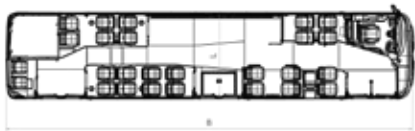

KAPASİTE

Taşıma Sınırı

26 Oturan + 77 Ayakta
26 Oturan + 73 Ayakta + 1 EY

BMC OTOMOTİV SANAYİ VE TİCARET A.Ş.

Fabrika, Satış ve Pazarlama Kemalpaşa Caddesi No:288 Pınarbaşı 35060 Bornova / İZMİR TÜRKİYE

444 9 262

bmc.com.tr