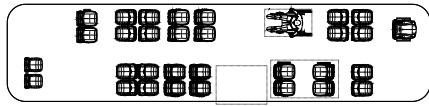

Taşıma Kapasitesi

13000 kg

SÜSPANSİYON

ÖN DİNGİL

Hava Körükleri (2), Teleskobik Amortisör (2)

ARKA DİNGİL

Hava Körükleri (4), Teleskobik Amortisör (4)

V.D.Ç. / YANA YATMA

Arkada / Sağ Yan Yatma

ŞASI

PROFİL TİPİ

Monokok Örne Tip (Tam Alçak Tabanlı)

LASTİKLER

EBAT / ADET

275 / 70R 22,5 - 6 Adet

JANTLAR

EBAT

8.25 x 22.5

ELEKTRİK SİSTEMİ

DONANIM

24 V Negatif Şasi

AKÜ

2 x 12 V / 240 Ah

ALTERNATÖR

24 V / 2 x 150 Ah

FRENLER

FREN SİSTEMİ TİPİ

Hava Kumandalı Disk Tip Frenler,

Hava Kumandalı El Freni, EBS (ABS + ASR)

YAVAŞLATICI TİP

Intarder - Koldan ve/veya Pedaldan Tahrikli

DİREKSİYON SİSTEMİ

TİP

Hidrolik Destekli, Tek Devreli

STANDART DONANIMLAR

Manuel Engelli Yolcu Rampası

Manuel Tavan Havalandırma Kapağı

Yangın Algılama Uyarı ve Söndürme Sistemi

Elektrik Kumandalı Isıtımlı Yan Aynalar

Ledli İç Aydınlatmalar

İzole Edilmiş Sürücü Kabini

Dijital Saat

Gösterge Paneli İle Tümüleşik Ayarlanabilir Direksiyon

Hidrostatik Fan Motor Soğutma Sistemi

OPSİYONEL DONANIMLAR

Klima

Elektronik Hat Göstergesi

Güvenlik Kameraları ve Kayıt Sistemi

LCD Monitör

Yolcu Sayma Sistemi

Mobil Şarj Cihazı

Merkezi Şasi Yağlama Sistemi

Motor Yağ Tamamlama Sistemi

Elektrikli Tavan Havalandırma Kapağı

Turbo Fan Havalandırma Sistemi

Ön Isıtıcı

Lastik Basınç Uyarı Sistemi

Sesli Anons Sistemi

Park Sensörü

Kaç Tipi Yan Aynalar

Kapı Üstü Aydınlatma

Bağımsız Ön Aks

Çift Taraflı CNG Dolu Ağızı

Değiştirilebilir Yakıt Tank Kapasitesi

ÖLÇÜLER (mm)

A: Dingil Mesafesi	5850	G: Arka Uzunluk	3280
B: Azami Uzunluk	11970	H: Ön İz Genişliği	2096
C: Azami Genişlik	2550	J: Arka İz Genişliği	1832
D: Azami Yükseklik	3450	K: Giriş Yüksekliği	340
E: İç Yükseklik	2370	L: İç Genişlik	2410
F: Ön Uzunluk	2840		

KAPASİTE

Taşıma Sınırı	30 Oturan + 60 Ayakta
	30 Oturan + 56 Ayakta + 1 EY

BMC OTOMOTİV SANAYİ VE TİCARET A.Ş.

Fabrika, Satış ve Pazarlama Kemalpaşa Caddesi No:288 Pınarbaşı 35060 Bornova / İZMİR TÜRKİYE

444 9 262

bmc.com.tr