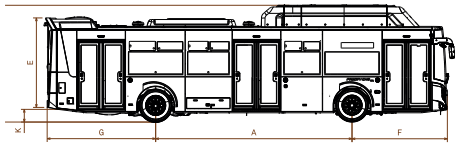

Taşıma Kapasitesi

13000 kg

SÜSPANSİYON

ÖN DİNGİL

Hava Körükleri (2), Teleskobik Amortisör (2)

ARKA DİNGİL

Hava Körükleri (4), Teleskobik Amortisör (4)

V.D.Ç. / YANA YATMA

Arkada / Sağ Yan Yatma

ŞASI

PROFİL TİPİ

Monokok Örne Tip (Tam Alçak Tabanlı)

LASTİKLER

EBAT / ADET

275 / 70R 22,5 - 6 Adet

JANTLAR

EBAT

8.25 x 22.5

ELEKTRİK SİSTEMİ

DONANIM

24 V Negatif Şasi

AKÜ

2 x 12 V / 240 Ah

ALTERNATÖR

24 V / 2 x 150 Ah

FRENLER

FREN SİSTEMİ TİPİ

Hava Kumandalı Disk Tip Frenler,

Hava Kumandalı El Freni, EBS (ABS + ASR)

YAVAŞLATICI TİP

Intarder - Koldan ve/veya Pedaldan Tahrikli

DİREKSİYON SİSTEMİ

TİP

Hidrolik Destekli, Tek Devreli

STANDART DONANIMLAR

Manuel Engelli Yolcu Rampası

Manuel Tavan Havalandırma Kapağı

Yangın Algılama Uyarı ve Söndürme Sistemi

Elektrik Kumandalı Isıtımlı Yan Aynalar

Ledli İç Aydınlatmalar

İzole Edilmiş Sürücü Kabini

Dijital Saat

Gösterge Paneli İle Tümüleşik Ayarlanabilir Direksiyon

Hidrostatik Fan Motor Soğutma Sistemi

OPSİYONEL DONANIMLAR

Klima

Elektronik Hat Göstergesi

Güvenlik Kameraları ve Kayıt Sistemi

LCD Monitör

Yolcu Sayma Sistemi

Mobil Şarj Cihazı

Merkezi Şasi Yağlama Sistemi

Motor Yağ Tamamlama Sistemi

Elektrikli Tavan Havalandırma Kapağı

Turbo Fan Havalandırma Sistemi

Ön Isıtıcı

Lastik Basınç Uyarı Sistemi

Sesli Anons Sistemi

Park Sensörü

Kaç Tipi Yan Aynalar

Kapı Üstü Aydınlatma

Bağımsız Ön Aks

Çift Taraflı CNG Dolu Ağızı

Değiştirilebilir Yakıt Tank Kapasitesi

ÖLÇÜLER (mm)

A: Dingil Mesafesi	5850	G: Arka Uzunluk	3280
B: Azami Uzunluk	11970	H: Ön İz Genişliği	2096
C: Azami Genişlik	2550	J: Arka İz Genişliği	1832
D: Azami Yükseklik	3450	K: Giriş Yüksekliği	340
E: İç Yükseklik	2370	L: İç Genişlik	2410
F: Ön Uzunluk	2840		

KAPASİTE

Taşıma Sınırı	30 Oturan + 60 Ayakta
	30 Oturan + 56 Ayakta + 1 EY

BMC OTOMOTİV SANAYİ VE TİCARET A.Ş.

Fabrika, Satış ve Pazarlama Kemalpaşa Caddesi No:288 Pınarbaşı 35060 Bornova / İZMİR TÜRKİYE

444 9 262

bmc.com.tr