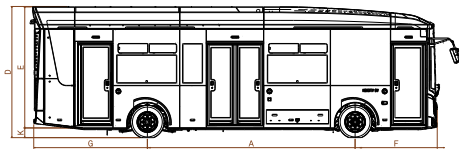

145 kW

MAKSİMUM TORK

3000 Nm

BATARYA

MARKA / MODEL

Li-Ion NMC , Akasol Batarya

KAPASİTE

198 kWh (6x33kWh), 655V (Standart)

DİNGİLLER

ÖN DİNGİL

Marka

BRIST

Taşıma Kapasitesi

5500 kg

ARKA DİNGİL

Diferansiyel Marka

BRIST

Taşıma Kapasitesi

10400 kg

DİREKSİYON SİSTEMİ

TİP

Hidrolik Destekli, Tek Devreli

SÜSPANSİYON

ÖN DİNGİL

Hava Körükleri (2), Teleskobik Amortisör (2)

ARKA DİNGİL

Hava Körükleri (4), Teleskobik Amortisör (4)

YANA YATMA

Sağ yana yatma (ECAS)

ŞASI

PROFİL TİPİ

Monokok Örne Tip (Tam Alçak Tabanlı)

LASTİKLER

EBAT / ADET

245 / 70R 19,5 - 6 Adet

JANTLAR

EBAT

6.75 x 19.5

ELEKTRİK SİSTEMİ

DONANIM

24 V Negatif Şasi

DC/DC Konvertör

7,5 kW

FRENLER

FREN SİSTEMİ TİPİ

Hava Kumandalı Disk Tip Frenler,

Hava Kumandalı El Freni, EBS + ASR

YAVAŞLATICI TİP

Rejeneratif Yavaşlatıcı,

Koldan veya Pedaldan

STANDART DONANIMLAR

Manuel Engelli Yolcu Rampası

Yangın Algılama Uyarı ve Söndürme Sistemi

Elektrik Kumandalı Istimalı Yan Aynalar

Ledli İç Aydınlatmalar

İzole Edilmiş Sürücü Kabini

Dijital Saat

Gösterge Paneli İle Tümüleşik Ayarlanabilir Direksiyon

Elektrik Fanlı Motor Soğutma Sistemi

Motor Altı Koruma Kapağı

OPSİYONEL DONANIMLAR

Klima

Elektronik Hat Göstergesi

Güvenlik Kameraları ve Kayıt Sistemi

LCD Monitör

Mobil Şarj Cihazı

Lastik Basınç Uyarı Sistemi

Yolcu Sayma Sistemi

Sesli Anons Sistemi

Merkezi Şasi Yağlama Sistemi

Park Sensörü

Koç Tipi Yan Aynalar

Kapı Üstü Aydınlatma

Konvektör Isıtıcı

ÖLÇÜLER (mm)

A: Dingil Mesafesi
B: Azami Uzunluk
C: Azami Genişlik
D: Azami Yükseklik
E: İç Yükseklik
F: Ön Uzunluk

5175 G: Arka Uzunluk 2785
10000 H: Ön İz Genişliği 2072
2450 J: Arka İz Genişliği 1884
3290 K: Giriş Yüksekliği 340
2390 L: İç Genişlik 2325
2040

KAPASİTE

Taşıma Sınırı

26 Oturan + 42 Ayakta
26 Oturan + 38 Ayakta + 1 EY

BMC OTOMOTİV SANAYİ VE TİCARET A.Ş.

Fabrika, Satış ve Pazarlama Kemalpaşa Caddesi No:288 Pınarbaşı 35060 Bornova / İZMİR TÜRKİYE

444 9 262

bmc.com.tr